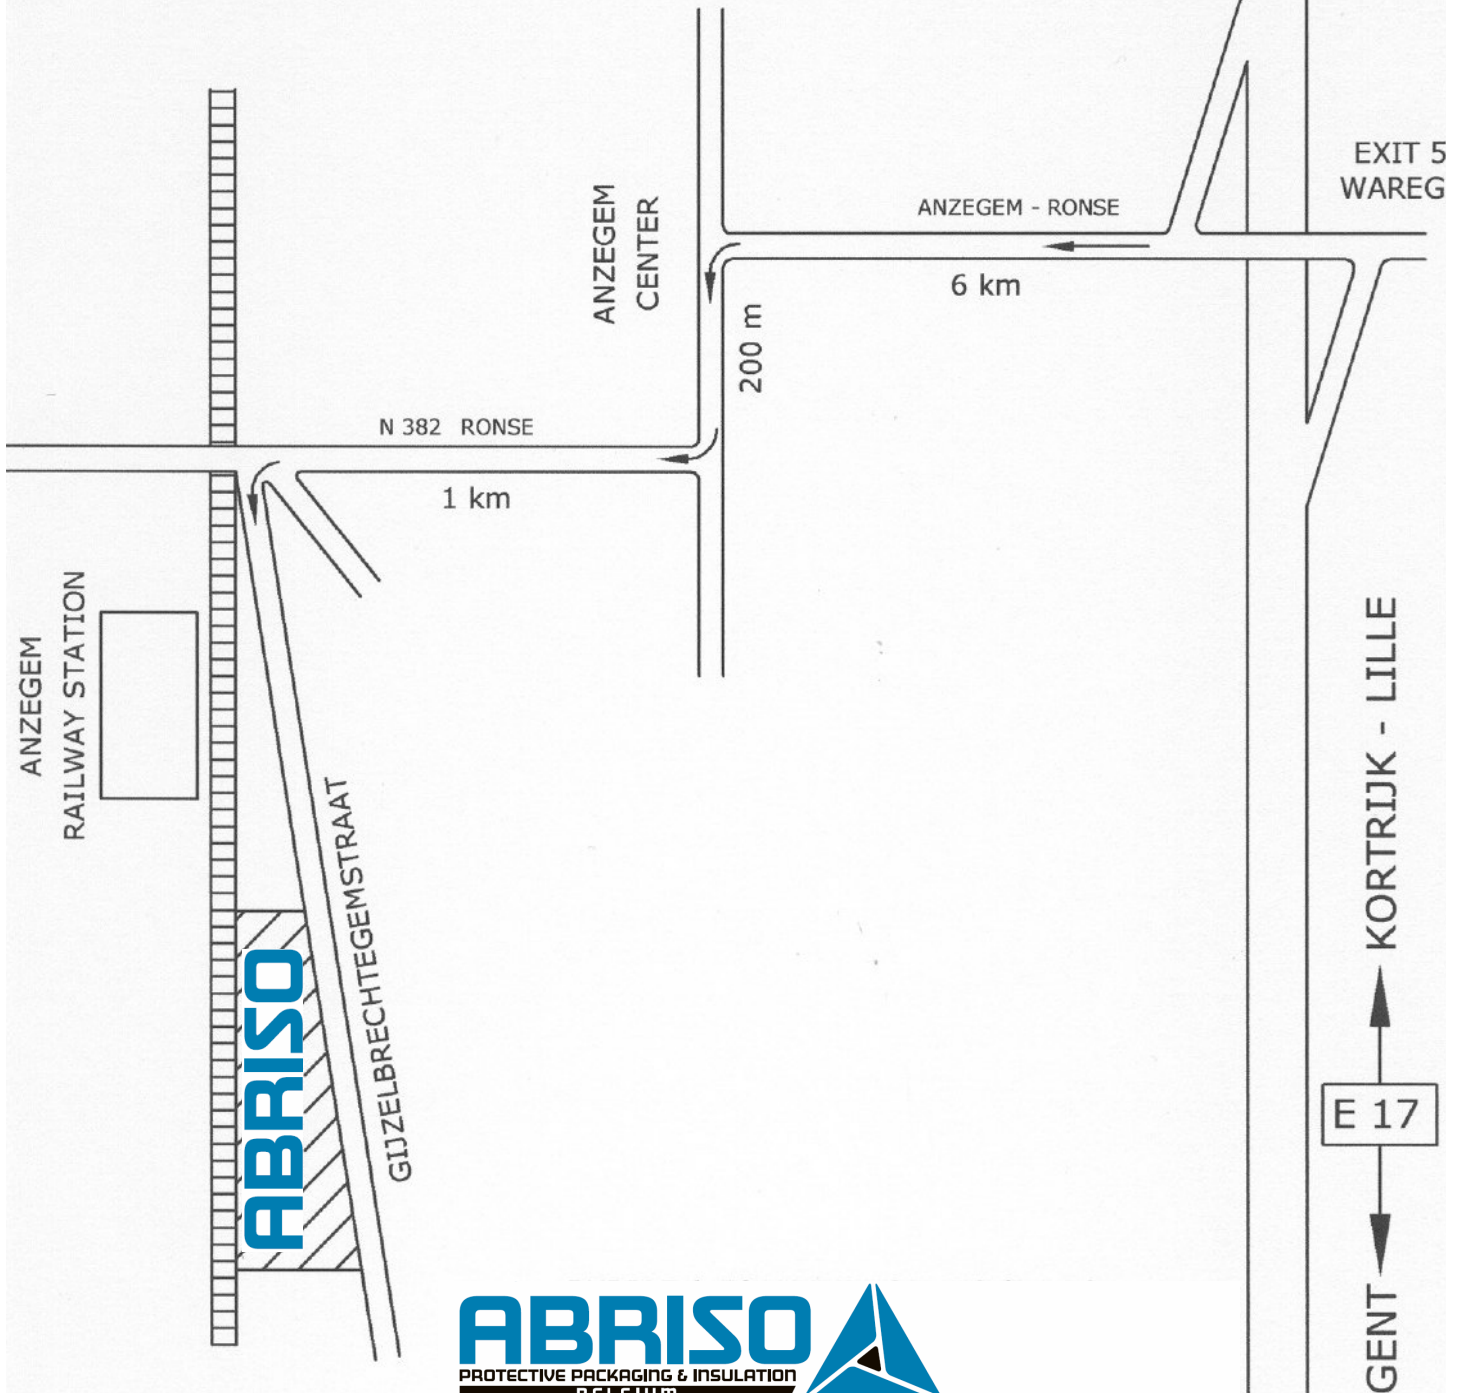

WEGBESCHRIJVING  
ITERINAIRE  
WEGBESCHREIBUNG  
ROUTE DESCRIPTION  
DESCRIZIONE PER RAGGIUNGERE

Gijzelbrechtegemstraat 8-10 T +32 56 69 49 29 info.be@abriso.com  
B-8570 Anzegem F +32 56 69 49 49 www.abriso.com